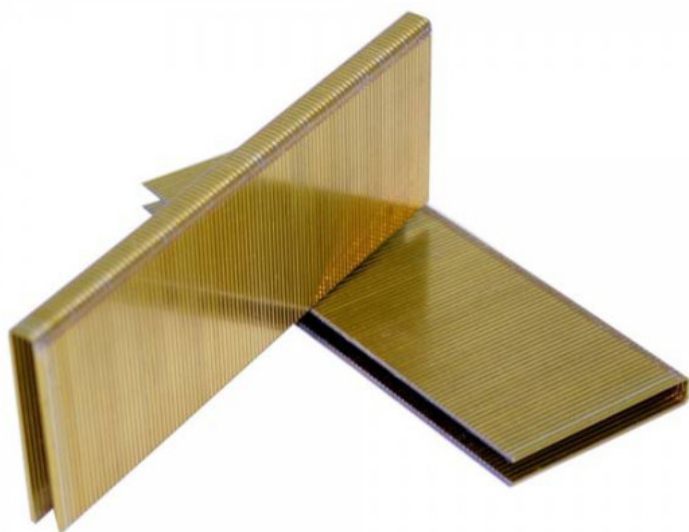

Kod produktu: ES-40-3,2

Zszywka Prebena typ ES-40 stolarska 1op.-3.200szt.

35,78 zł

39,75 zł

pneumatico

Zszywka Prebena typ ES-40 stolarska 1op.-3.200szt.

Zszywka stolarska do zszywaczy pneumatycznych., przeznaczona do produkcji programów ogrodowych, przybijania folii, zbijania ram, skrzyń, przybijania desek czy też listew.

Dane techniczne:

- długość zszywki: 40 mm
- szerokość grzbietu: 6 mm
- wymiar drutu: 1,00 x 1,25 mm

Ilość sztuk w opakowaniu: 3.200 szt.

Dostępne długości zszywek:

- 15, 18, 21, 25, 30, 35, 40 mm

Typ zszywki Producent ES Prebena